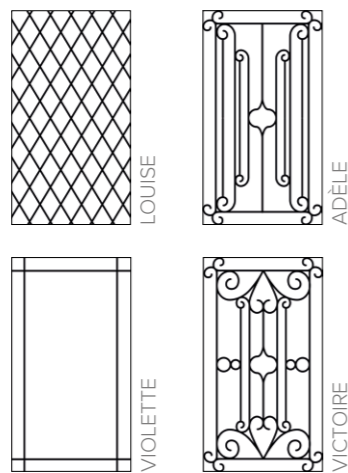

GRILLES DÉCORATIVES IMPRESSION NUMÉRIQUE

COMPATIBILITÉ SELON LES MODÈLES :

- **LOUISE** : CAPELLA, VERSEAU, EDISON
- **ADÈLE** : VERSEAU, EDISON
- **VIOLETTE** : VERSEAU, EDISON
- **VICTOIRE** : VERSEAU, EDISON