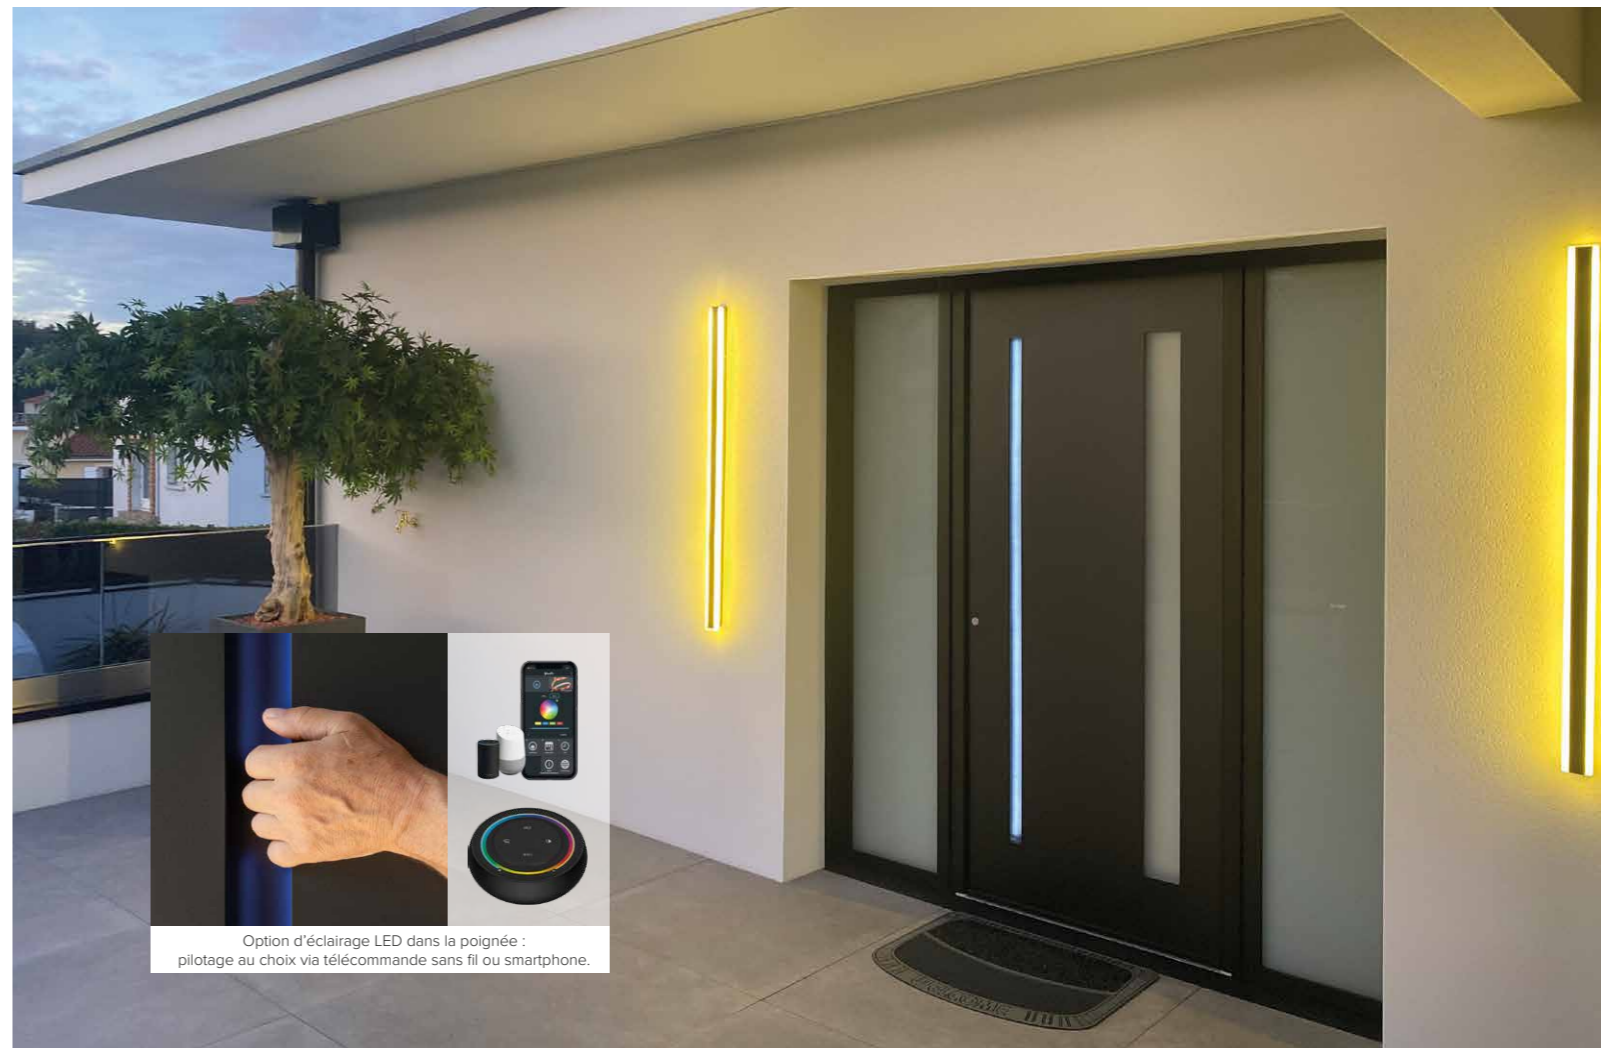

GRAPHITE 1

Présentée avec deux tierces fixes latérales vitrées (CAS 4). Triple vitrage feuilleté. Poignée intégrée laquée à l'extérieur. Éclairage LED dans la poignée en option. Poignée intérieure au choix. Noir 2100 sablé.

Option d'éclairage LED dans la poignée : pilotage au choix via télécommande sans fil ou smartphone.