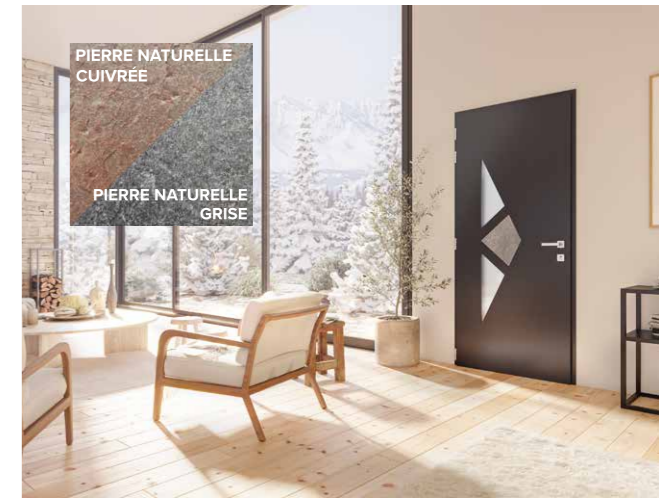

**VESTA 7**  
Triple vitrage feuilleté. Poignée design en inox avec plots de fixation en face intérieure.

VUE INTÉRIEURE

OSMOZEN / RAL 7004 / UD 1,1

**NARCISSE 2**  
Triple vitrage feuilleté. Insert en pierre naturelle et décor rainuré sur les 2 faces inclus. Barre de tirage BT3-625, rosace affleurante et poignée Dallas intérieure en option.