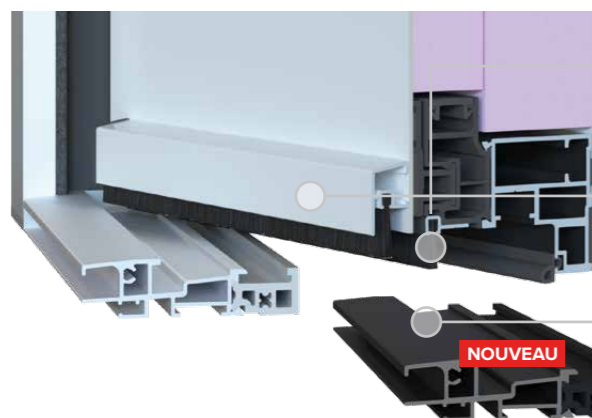

ÉTANCHÉITÉ OPTIMALE

Rejet d'eau invisible **NOUVEAU**
Intégré de série / Joint brosse robuste

Rejet d'eau décoratif **NOUVEAU**
En option / Joint brosse robuste

Seuil anodisé 20 mm à drainage caché
ton inox ou noir, au choix. Bavette et rehausse de seuil 15 mm sur demande.

DIMENSIONS MAXI UN VANTAIL (POSE EN APPLIQUE)

DOS DE DORMANT : H 2390 x L 1120 mm
TABLEAU : H 2360 x L 1060 mm

PASSAGE NEO, C'EST 3 DORMANTS DE LARGEUR 60 MM, 4 HAUTEURS ET 5 LARGEURS MINI POUR NOS 200 MODÈLES.

SÉCURITÉ ABSOLUE

LE SUCCÈS DE LA PORTE PASSAGE NEO REPOSE SUR DES CHOIX TECHNIQUES HAUT DE GAMME.

ÉPAISSEUR 80 MM
Robuste et isolant

SERRURE 5 POINTS
Automatique à crochets

GÂCHE FILANTE
Toute hauteur, cossue et sécuritaire

TRIPLE VITRAGE
Feuilleté 33.2 retardateur d'effraction

ANTI-DÉGONDAGE
En parties haute et basse. Pour éviter le dégivrage du vantail par un cambrioleur.

CYLINDRE RENFORCÉ
Débrayable et fourni avec 5 clés.