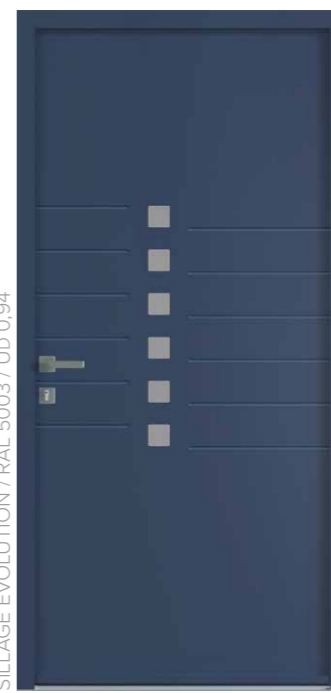

ABRICOT
Décor rainuré et alunox 2 faces inclus. Poignée Dallas en option.

SILLAGE / RAL 7030 / UD 1,0